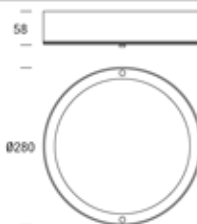

- ES** Downlight de superficie con reflector de forma circular realizado en aluminio. Diseñado para lámparas de fluorescencia compacta de 26W. Cristal de protección con grado de confort visual.
- EN** Surface steel luminaire with circular reflector and protective glass for extra visual comfort. Designed for compact 26W fluorescent lamps.
- DE** Deckenanbauleuchte mit rundem Reflektor aus Aluminium. Ausgelegt für 26W-Kompaktleuchtstofflampen. Mit Schutzglas mit besonderen Sichtkomfort.
- FR** Plafonnier en saillie avec réflecteur circulaire en aluminium. Conçu pour lampes fluorescentes compactes 26W. Verre de protection offrant un grand confort visuel.
- RU** Светильник для потолка с круговым отражателем изготовленный из алюминия. Предназначен для компактных люминесцентных ламп 26 Вт. Защитное стекло для визуального комфорта.

General

IP33

850°C

Photometric Data

Power	TC-DEL	230V	G24-q3	2 x 26W	PLNE	I	GA	N	X	9	G	..
Control		N	No Dimmable		PLNE	*	..	N	*	*	*	..
Colour Temperature		X	NO Temperature		PLNE	*	..	*	X	*	*	..
Beam Angle		9	Expansive		PLNE	*	..	*	*	9	*	..
Complements		G	Glass Diffuser		PLNE	*	..	*	*	*	G	*
Colours		WS	Satin White		PLNE	*	..	*	*	*	*	WS
		NB	Brushed Nickel		PLNE	*	..	*	*	*	*	NB